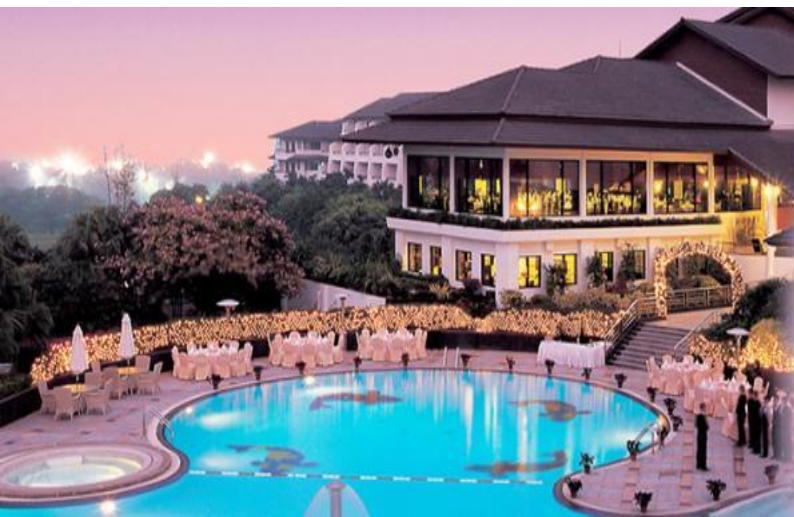

观澜湖酒店，高尔夫，观澜湖新城商场，Hard Rock 酒店，观澜湖生态体育公园

观澜湖集团

中国休闲产业的领航者，最早倡导发展休闲这个全新的朝阳产业，迄今已形成一个世界级的高尔夫和多元休闲产业群。观澜湖产业集群跨越深圳、东莞、海口三地，形成集运动、商务、养生、旅游、会议、文化、美食、购物、居住等为一体的国际休闲旅游度假区，并获评国家 5A 级旅游景区。

观澜湖是中国最高档次的高尔夫和休闲度假胜地，以 216 洞规模被“吉尼斯世界纪录组织”认定为世界第一大高尔夫球会，并荣获全球“绿色奥斯卡”大奖——国际花园社区金奖第一名，世界高尔夫旅游最高荣誉大奖“全球最佳高尔夫旅游休闲胜地”，这个占地二十平方公里的高尔夫球综合产业群，拥有十二个十八洞全部由高尔夫界最伟大的传奇人物设计的锦标级球场。作为中国高尔夫的摇篮，举办亚太地区最重要的赛事，包括高尔夫世界杯和亚洲业余锦标赛等在内。

深圳观澜湖度假酒店

坐拥国家 5A 级旅游景区，酒店环境舒适高雅，景观宽阔，尽览高尔夫绿茵及湖光山色。所有客房宽敞明亮，装潢温馨别致。

酒店内设有两个户外泳池、趣味十足的水上乐园、设施齐全的健身房、和顶级水疗养生中心，让您在舒适休闲的度假生活中彻底放松身心。酒店同时拥有 13 间多功能宴会厅，能够满足不同客户的个性化需求，承办商务会议、宴会、婚礼等活动。

观澜湖新城

观澜湖集团出资 50 亿元打造，MH MALL 引进国际知名娱乐品牌，包括橙天嘉禾影院、鼎鸿 (BRUNSWICK) 保龄球馆、ICE CASTLE INTERNATIONAL 冰堡国际溜冰俱乐部以及观澜湖文创综合体。这些项目动静结合，是娱乐休闲的绝佳去处。

标准房间 (不含早) 价格为 650/晚
预订请联系冰场联系人 HENRY LU henrylu@icecastle.cn
以获取更优惠价格

Hard Rock Hotel 是国际一流的娱乐及休闲品牌企业，其在全球 54 个国家和地区拥有 179 处经营场所，位于深圳观澜湖新城的 Hard Rock 酒店拥有 22 层，280 间客房，汇集 Body Rock 健身中心、餐厅、娱乐酒廊、录音棚、酒吧等。屋顶结合泳池、舞台和音乐吧，创造了一个可尽情体验摇滚热情的室外派对胜地。

生态体育园游乐设施，内含深圳首家大型德堡号鬼船，幸福摩天轮、太空漫步、枪林弹雨射击馆、无天网碰碰车、海盗船等机动游乐嘉年华项目。

观澜湖生态体育公园将打造成为“都市人的文体旅游胜地”，满足旅游、休闲、娱乐、亲子、夏令营活动、企业拓展培训、网球赛事等各类文化、体育、旅游等活动举办。

更多的内容：<http://www.missionhillschina.com>

维也纳国际饭店观光路店

标准房间 (不含早) 价格为 600/晚
预订请联系冰场联系人 HENRY LU henrylu@icecastle.cn
以获取更优惠价格