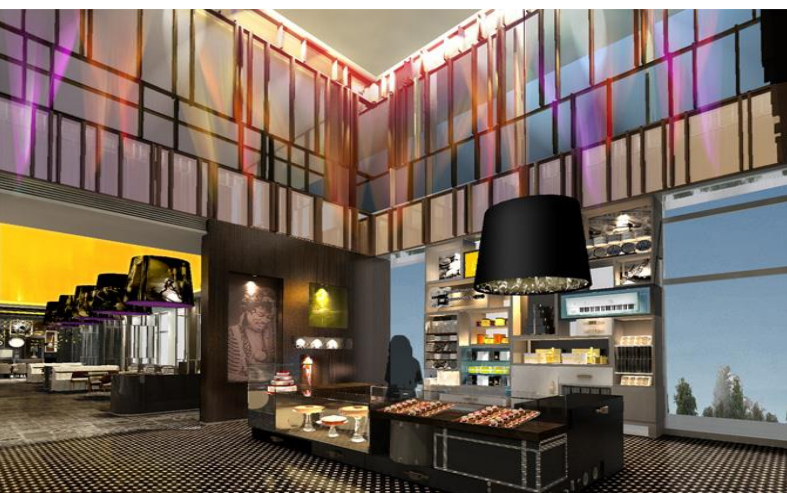

深圳观澜湖度假酒店

坐拥国家 5A 级旅游景区，酒店环境舒适高雅，景观宽阔，尽览高尔夫绿茵及湖光山色。所有客房宽敞明亮，装潢温馨别致。

酒店内设有两个户外泳池、趣味十足的水上乐园、设施齐全的健身房、和顶级水疗养生中心，让您在舒适休闲的度假生活中彻底放松身心。酒店同时拥有 13 间多功能宴会厅，能够满足不同客户的个性化需求，承办商务会议、宴会、婚礼等活动。

观澜湖新城

观澜湖集团出资 50 亿元打造，MH MALL 引进国际知名娱乐品牌，包括橙天嘉禾影院、鼎鸿 (BRUNSWICK) 保龄球馆、ICE CASTLE INTERNATIONAL 冰堡国际溜冰俱乐部以及观澜湖文创综合体。这些项目动静结合，是娱乐休闲的绝佳去处。

标准房间 (不含早) 价格为 650/晚
预订请联系冰场联系人 HENRY LU henrylu@icecastle.cn
以获取更优惠价格

Hard Rock Hotel 是国际一流的娱乐及休闲品牌企业，其在全球 54 个国家和地区拥有 179 处经营场所，位于深圳观澜湖新城的 Hard Rock 酒店拥有 22 层，280 间客房，汇集 Body Rock 健身中心、餐厅、娱乐酒廊、录音棚、酒吧等。屋顶结合泳池、舞台和音乐吧，创造了一个可尽情体验摇滚热情的室外派对胜地。