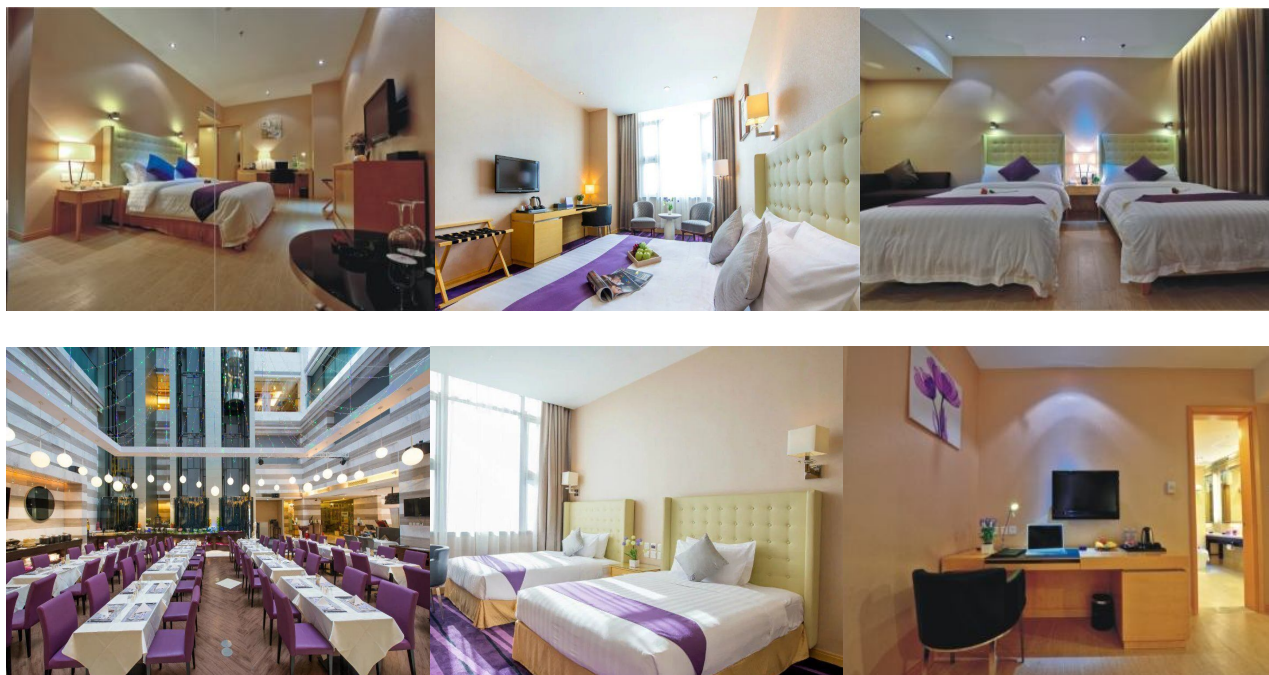

深圳宝轩酒店（罗湖店）

酒店介绍

深圳宝轩酒店是 2011 年开业，香港上市公司投资及兴建的商务精品酒店,位于深圳市繁华的商业和金融中心,地理位置优越,毗邻深圳地标—华润万象、地王大厦、深圳书城等。距深圳火车站、罗湖口岸及国贸仅有咫尺之遥。交通极为便利，周边配套设施完善，临近各类购物、美食、超市及休闲娱乐场所。酒店几句现代感及创意的设计，服务及设备齐全，是您商务之旅或休闲度假的首选场所；

酒店费用：

房间类型	门市价 (RMB)	商务协议价 (RMB)	备注
标准客房 (大床房、双床房)	1288	398	以上房型已含服务费、含早餐。
豪华客房 (大床房、双床房)	1488	448	
行政豪华客房 (单床房、双床房)	1688	508	
家庭客房 (双床房)	1888	678	
豪华套房	2688	928	
宝轩精品套房	3688	1598	

房间特色

多制式液晶电视机、宽带上网系统、国际/国内长途电话、电子保险箱、电子磁卡门锁系统、冰箱、吹风机、独立空调系统、独立卫浴、行政楼层、无烟楼层

酒店设施	多功能会议室、商务中心、咖啡厅、中餐厅、提供复印、档列印、扫描、传真、打字服务、免费上网等
酒店服务	停车服、叫醒服务、旅行咨询服务、洗衣干衣的服务、邮寄/包裹速递、租车服务、行李及贵重物品寄存服务、婴儿床

酒店政策

入住和离店	入住时间：14:00 以后 离店时间：12:00 以前
膳食安排	以上房价均含中西自助早餐（根据房间登记实际住宿人数派发，一间房最多不超过二份），如需另外购买中西自助早餐成人¥50 元/位, 儿童¥38 元/位，按每位每天另收取相应费用